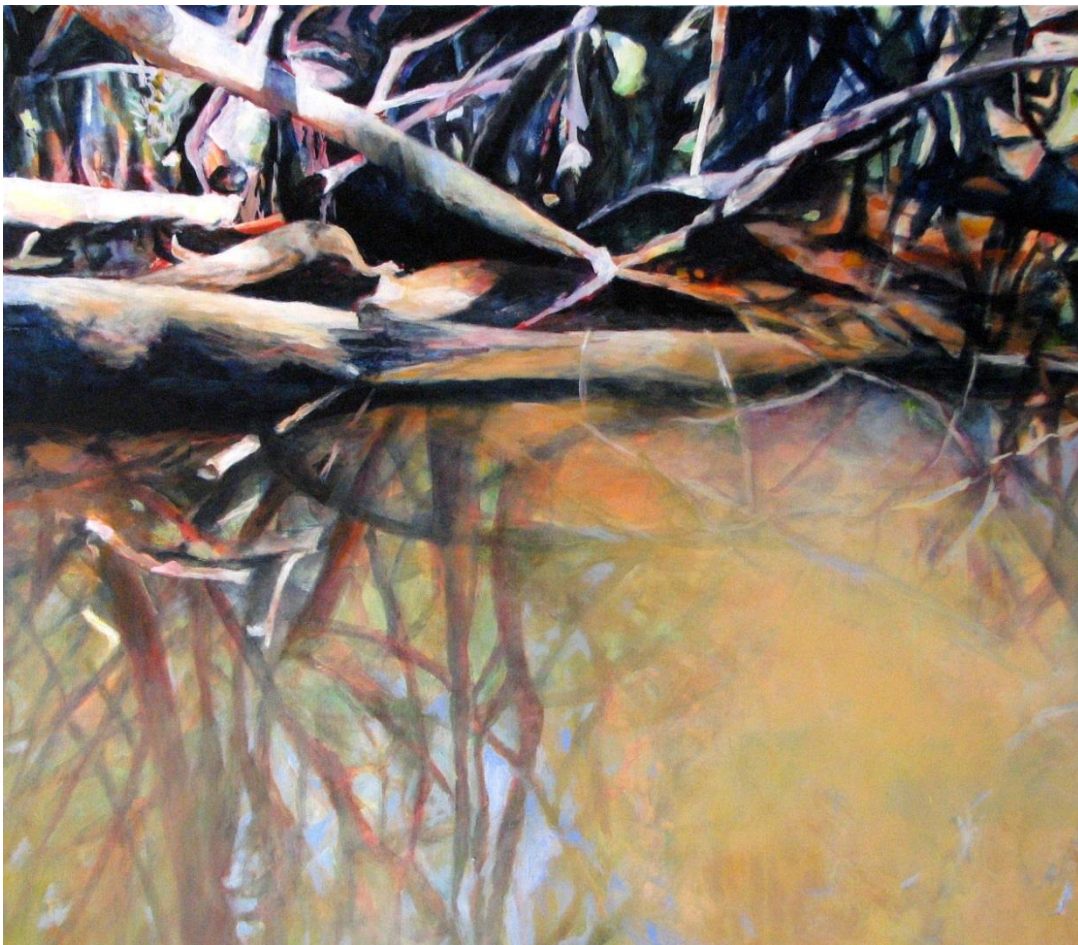

Mo Kilders

PIECES OF NATURE

Vernissage: 11.5.2019 16:00 Uhr

Ausstellung: 11.5. – 2.6.2019

Geöffnet: Sa/So 14 – 17 Uhr

M.A.SH.

Kirchstr. 25/ Ecke Drususplatz

53424 Remagen